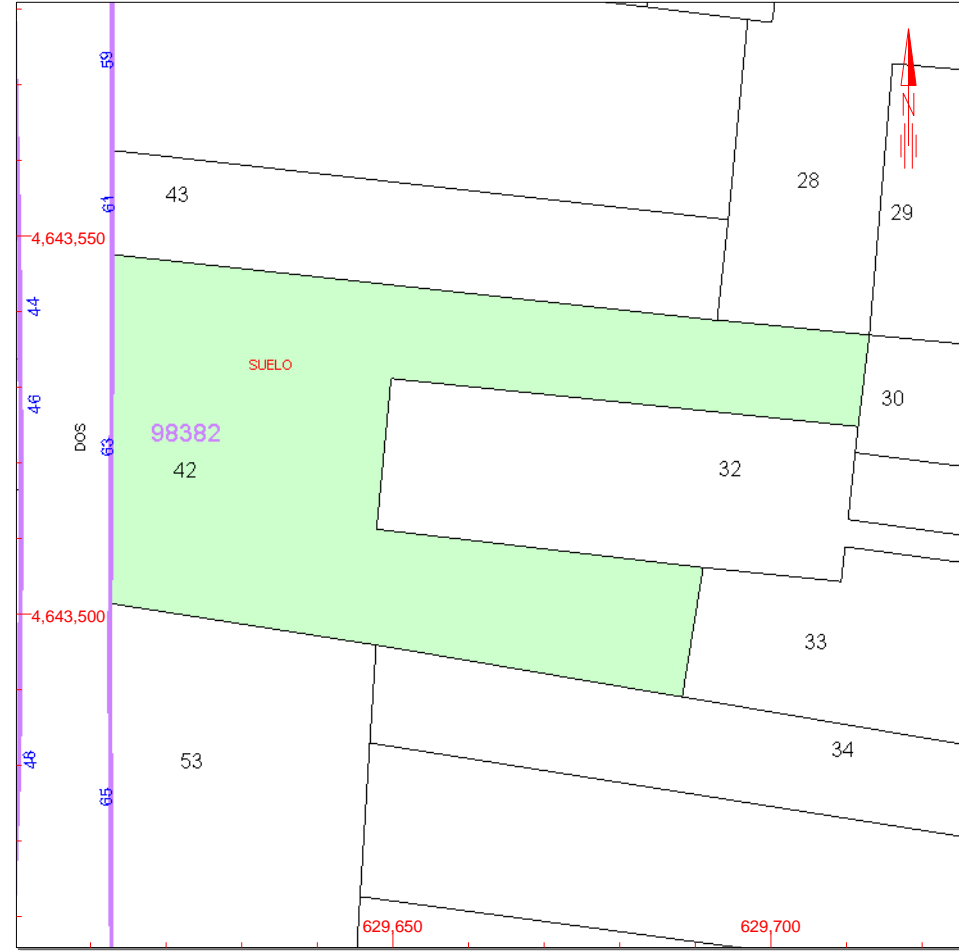

## DATOS DESCRIPTIVOS DEL INMUEBLE

LOCALIZACIÓN	
CM COUTOS OS 63 Suelo	
32600 VERIN [OURENSE]	
USO PRINCIPAL	AÑO CONSTRUCCIÓN
Suelo sin edif.	
COEFICIENTE DE PARTICIPACIÓN	SUPERFICIE CONSTRUIDA [m <sup>2</sup> ]
100,00000	--

## PARCELA CATASTRAL

SITUACIÓN		
CM COUTOS OS 63		
VERIN [OURENSE]		
SUPERFICIE CONSTRUIDA [m <sup>2</sup> ]	SUPERFICIE GRÁFICA PARCELA [m <sup>2</sup> ]	TIPO DE FINCA
0	3.140	Suelo sin edificar

## INFORMACIÓN GRÁFICA

E: 1/1000

Este documento no es una certificación catastral, pero sus datos pueden ser verificados a través del 'Acceso a datos catastrales no protegidos' de la SEC.

- 629,700 Coordenadas U.T.M. Huso 29 ETRS89
- Límite de Manzana
- Límite de Parcela
- Límite de Construcciones
- Mobiliario y aceras
- Límite zona verde
- Hidrografía